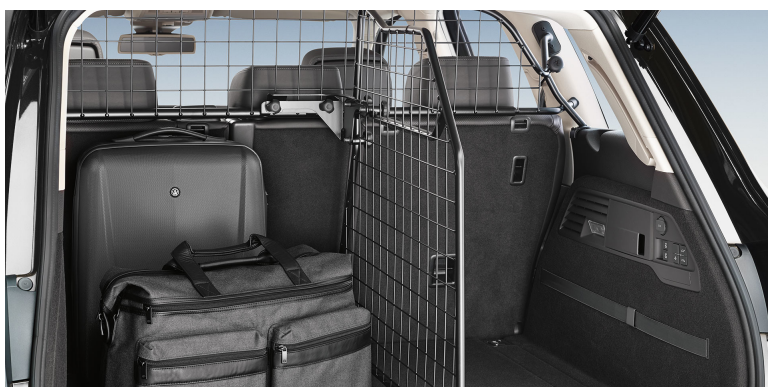

Touareg

Catalogo accessori originali.

Griglia divisoria longitudinale

Soluzione di trasporto ingegnosa: questo elemento divisore divide il bagagliaio in direzione di marcia e garantisce un uso razionale dello spazio e un trasporto sicuro. Particolarmente consigliata in caso di trasporto di animali domestici. Si fissa facilmente dietro il sedile posteriore.

L'utilizzo è possibile esclusivamente unitamente alla griglia di separazione 7P0 017 221.

Cod. 7P0017222

277 €

Prezzi validi al 27/02/2021.

Volkswagen Service.

Le fotografie non costituiscono in alcun modo descrizione delle caratteristiche specifiche dei prodotti. Invitiamo a rivolgersi sempre presso le Aziende della Rete Volkswagen per informazioni complete e dettagliate.