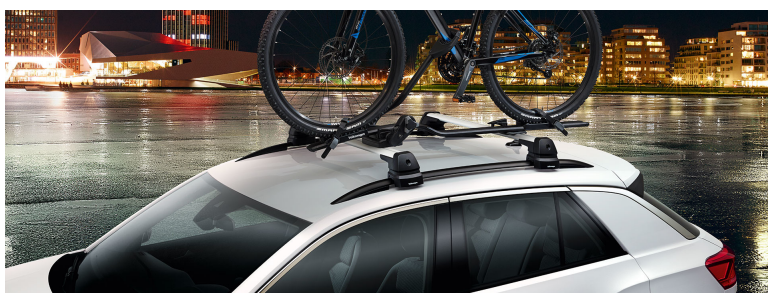

## Porta bicicletta

Maneggevole e facile da montare sulle barre portatutto, sottoposto alle rigorose prove del City-Crash-Plus Test, è completo di serratura. Può scorrere in modo semplice e veloce da un lato all'altro della vettura, per un carico agevole della bicicletta. Adatto per telai fino a 100 mm (con forma ovale) o fino a 80 mm (con forma rotonda).