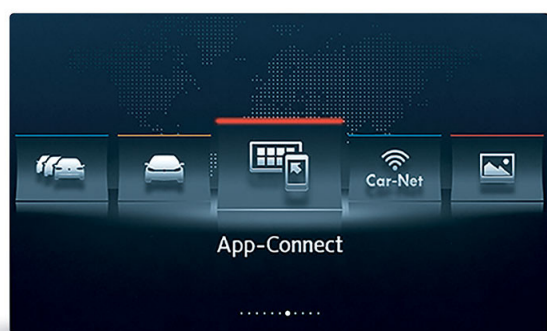

Maggiolino

Catalogo accessori originali.

App-Connect

L'attivazione del sistema App-Connect permette di utilizzare le applicazioni compatibili presenti sul proprio smartphone attraverso il display del sistema di Infotainment integrato sulla vettura. Una volta attivato il prodotto, basterà semplicemente collegare via USB lo smartphone al sistema radio/navigatore.