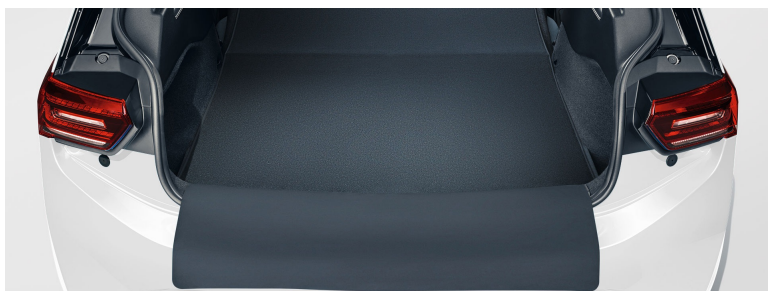

## Tappeto a doppio uso per il vano di carico

Morbida protezione o robusto supporto antiscivolo per un duplice utilizzo. Come piano d'appoggio si utilizza il lato in morbido tessuto, per la protezione dallo sporco il lato più resistente in materiale sintetico antiscivolo. Il pratico inserto integrato da appoggiare sul bordo del portellone aiuta a proteggere nel modo migliore la vernice da graffi e danni durante le operazioni di carico e scarico.