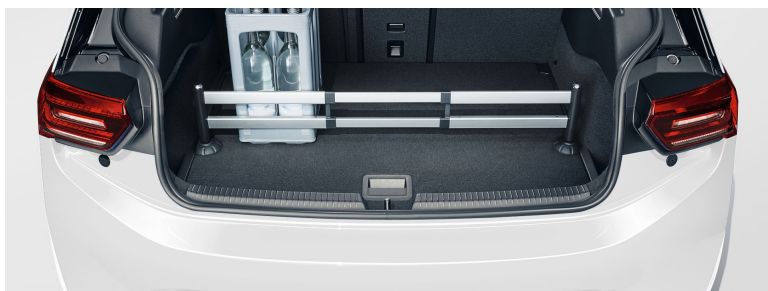

ID.3

Catalogo accessori originali.

Inserto divisorio per il vano bagagli

Permette di suddividere in modo flessibile il vano bagagli ed evitare lo scivolamento del carico; può essere posizionato liberamente lungo i bordi esterni del piano di carico con fermagli a morsetto, e la sua asta telescopica garantisce una posizione ferma e sicura.