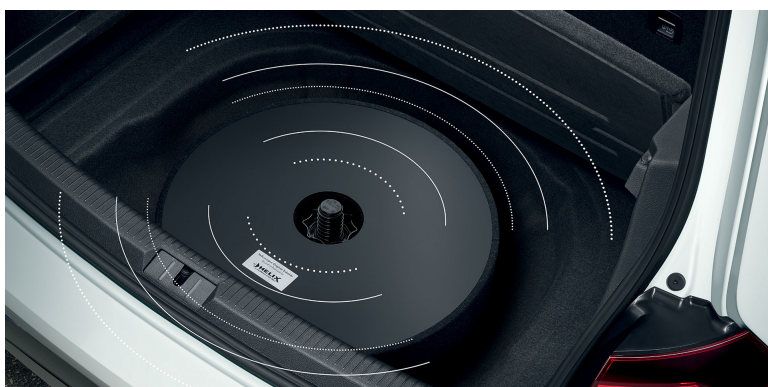

## Sistema audio Plug & Play

L'amplificatore a 5 canali, con processore sonoro digitale integrato dalla potenza complessiva di 300 Watt sinus / 480 Watt musica ed un subwoofer di grande potenza, garantisce la massima qualità sonora. Il sistema utilizza gli altoparlanti predisposti sulla vettura e consente l'installazione "Plug & Play" nel vano della ruota di scorta.