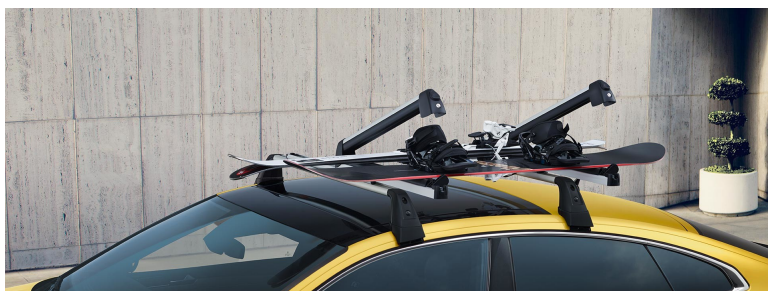

Arteon

Catalogo accessori originali.

Porta sci e snowboard

Di semplice montaggio sulle barre portatutto, è dotato di serratura. I tasti larghi per l'apertura ne consentono l'uso anche con i guanti. È adatto anche per il trasporto di un wakeboard.

Versione Comfort (con pratica funzione di estrazione) fino a 4 paia di sci e 2 snowboard

Cod. 000071129AB
219 €

Versione Basic fino a 4 paia di sci e 2 snowboard

Cod. 000071129M
110 €

Versione Basic fino a 6 paia di sci e 4 snowboard